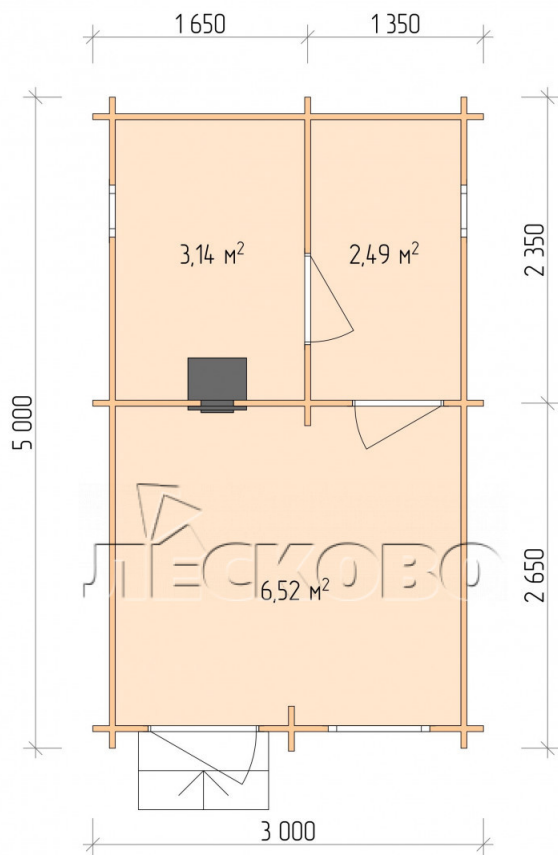

## Баня серия "БЛ" 3×5

Размеры проекта

3 × 5 / 12.7 м<sup>2</sup>

Цена

**320 993 ₹**

# Полный домокомплект

- Стеновой комплект: мини-брус камерной сушки 45мм с чашами под проект. Материал дерева — ель, сосна (ГОСТ 8486). Влажность 12-14%. Высота стен 2,16 м.;
- Лаги, нижняя обвязка: доска 45×145 мм. камерной сушки 10-12%;
- Полы: половая доска 35 мм., камерной сушки;
- Потолок: имитация бруса 20×135 мм., камерной сушки;
- Деревянные окна, стекло 4 мм., одинарные. Обработка бесцветным антисептиком. Фурнитура;