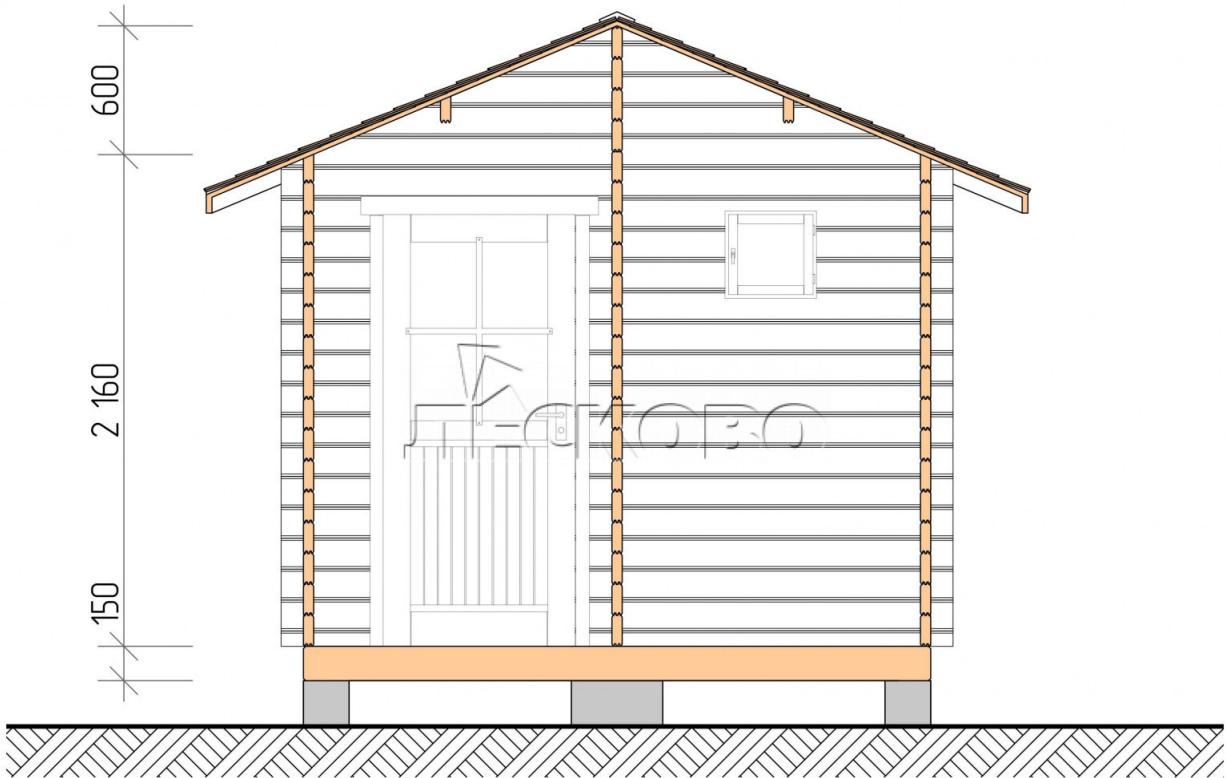

## Баня серия "БЛ" 3×5

Размеры проекта

3 × 5 / 12.7 м<sup>2</sup>

Цена

**320 993 ₹**

# Полный домокомплект

- Стеновой комплект: мини-брус камерной сушки 45мм с чашами под проект. Материал дерева — ель, сосна (ГОСТ 8486). Влажность 12-14%. Высота стен 2,16 м.;
- Лаги, нижняя обвязка: доска 45×145 мм. камерной сушки 10-12%;
- Полы: половая доска 35 мм., камерной сушки;
- Потолок: имитация бруса 20×135 мм., камерной сушки;
- Деревянные окна, стекло 4 мм., одинарные. Обработка бесцветным антисептиком. Фурнитура;