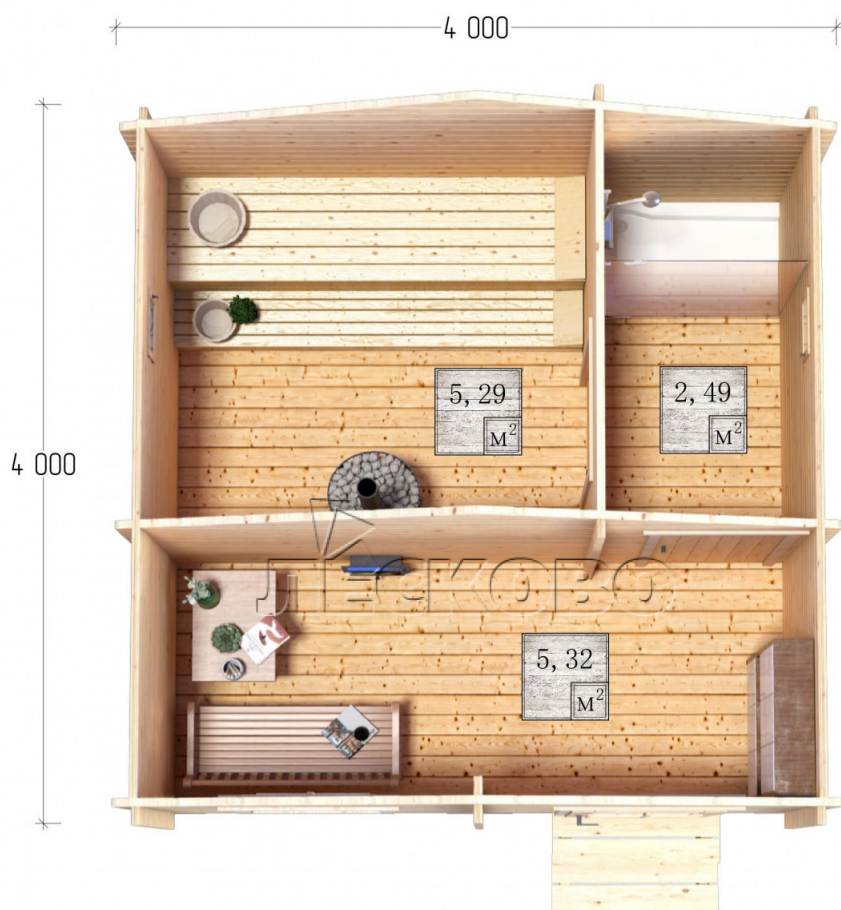

Планировка проекта