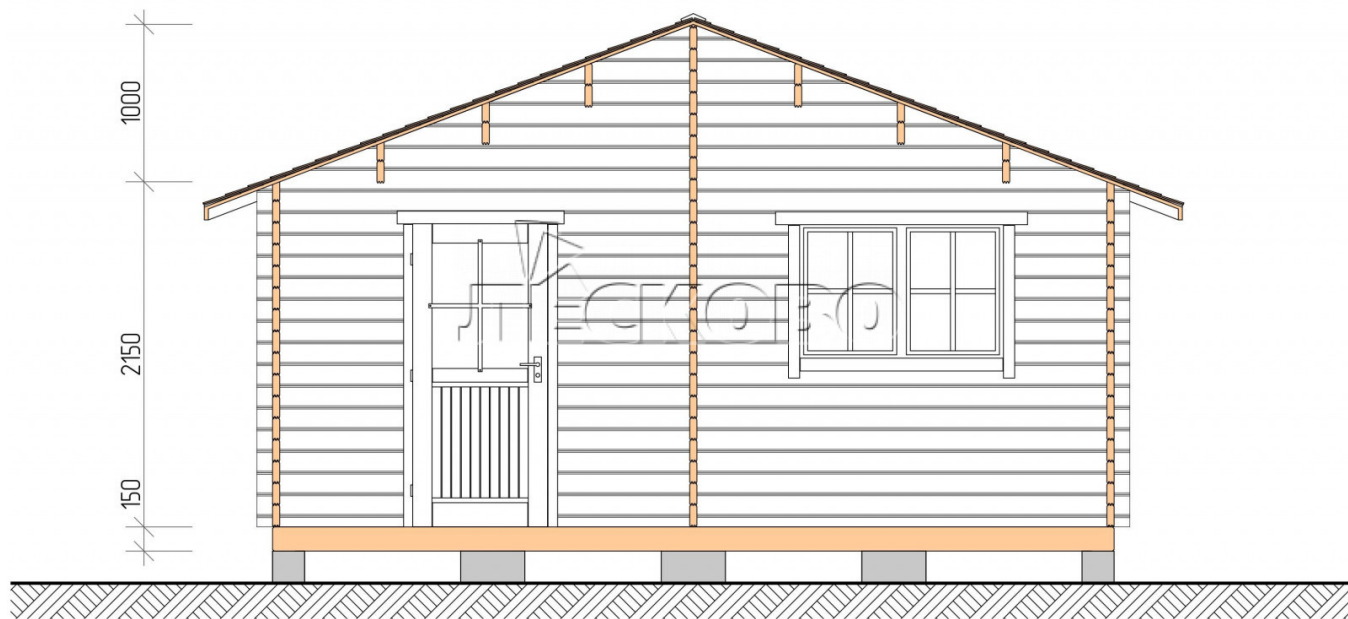

## Баня серия "БЛ" 5.5×5.5

Размеры проекта

5.5 × 5.5 / 27.1 м<sup>2</sup>

Цена

**516 153 ₹**

## Разрез

## Полный домокомплект

- Стеновой комплект: мини-брус камерной сушки 45мм с чашами под проект. Материал дерева — ель, сосна (ГОСТ 8486). Влажность 12-14%. Высота стен 2,16 м.;

- Лаги, нижняя обвязка: доска 45×145 мм. камерной сушки 10-12%;
- Полы: половая доска 35 мм., камерной сушки;
- Потолок: имитация бруса 20×135 мм., камерной сушки;
- Деревянные окна, стекло 4 мм., одинарные. Обработка бесцветным антисептиком. Фурнитура;