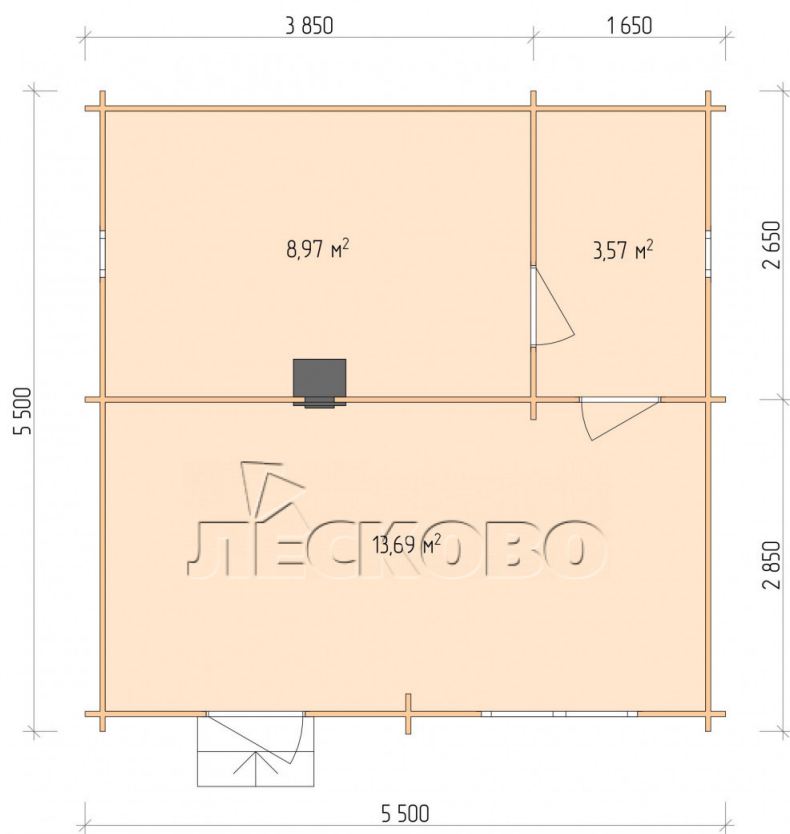

## Баня серия "БЛ" 5.5×5.5

Размеры проекта

5.5 × 5.5 / 27.1 м<sup>2</sup>

Цена

**516 153 ₹**

## Разрез