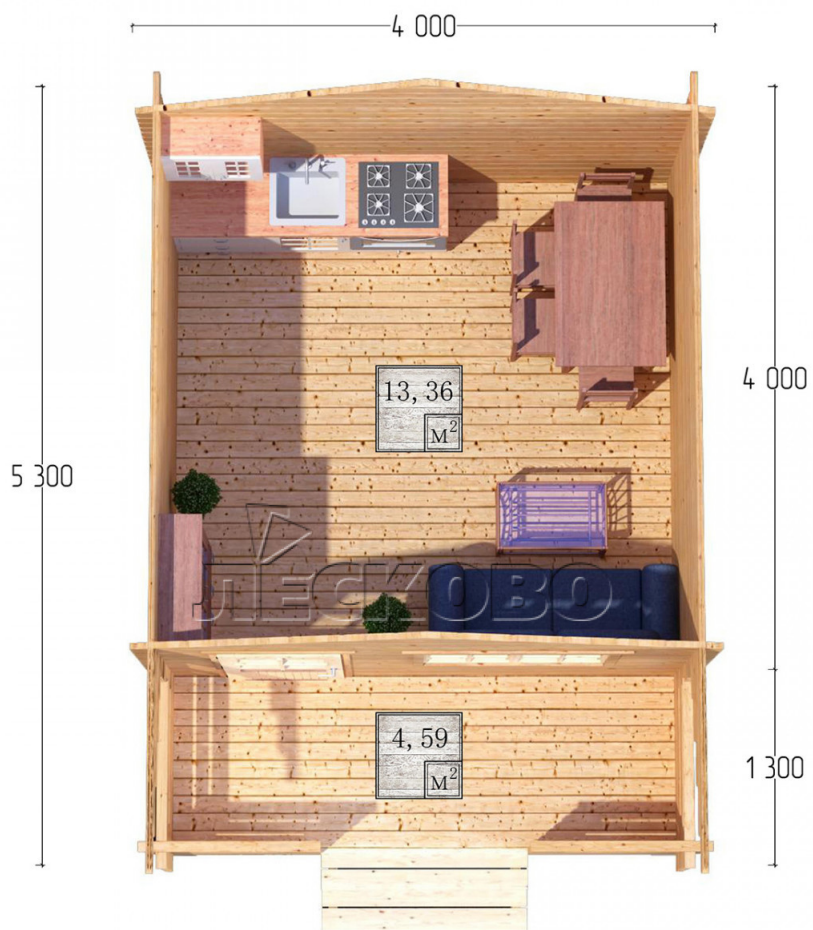

## Дачный дом серия "ДСК" 4×4 с навесом 1,5м. и крыльцом 1,3м.

Размеры проекта

4 × 4 / 18.5 м<sup>2</sup>

Цена

**306 753 ₹**

Брус

45 мм

65 мм  
+ 67 878 ₹

# Разрез

# Полный домокомплект

- Стеновой комплект: мини-брус камерной сушки 45мм с чашами под проект. Материал дерева — ель, сосна (ГОСТ 8486). Влажность 12-14%. Высота стен 2,16 м.;
- Лаги, нижняя обвязка: доска 45×145 мм. камерной сушки 10-12%;
- Полы: половая доска 35 мм., камерной сушки;
- Потолок: имитация бруса 20×135 мм., камерной сушки;
- Деревянные окна, стекло 4 мм., одинарные. Обработка бесцветным антисептиком. Фурнитура;