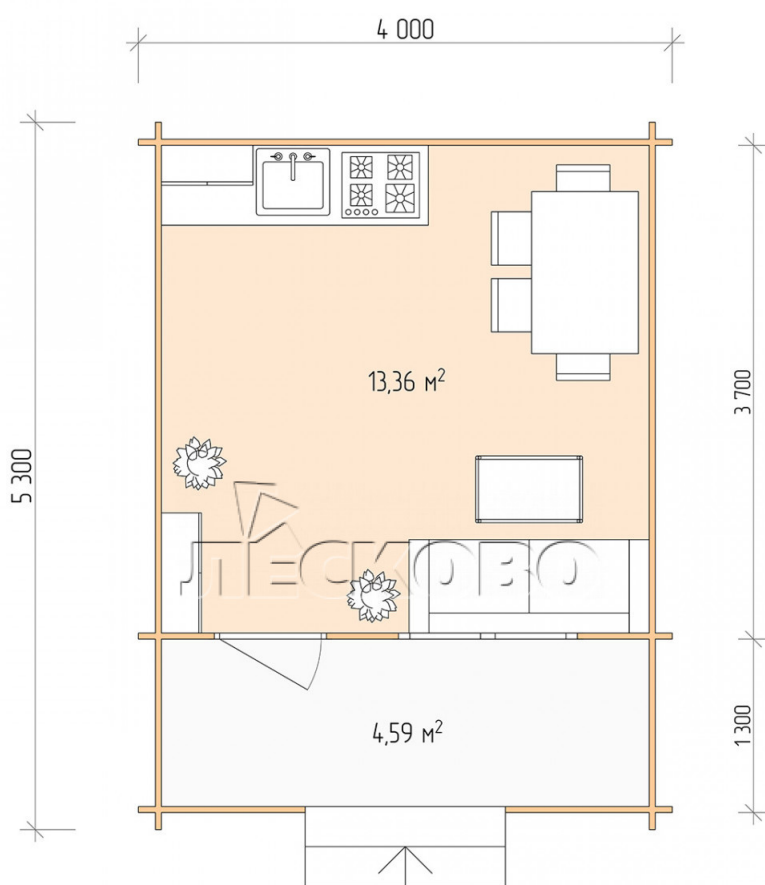

## Дачный дом серия "ДСК" 4×4 с навесом 1,5м. и крыльцом 1,3м.

Размеры проекта

4 × 4 / 18.5 м<sup>2</sup>

Цена

**306 753 ₹**

Брус

45 мм

65 мм  
+ 67 878 ₹

# Разрез

# Полный домокомплект

- Стеновой комплект: мини-брус камерной сушки 45мм с чашами под проект. Материал дерева — ель, сосна (ГОСТ 8486). Влажность 12-14%. Высота стен 2,16 м.;
- Лаги, нижняя обвязка: доска 45×145 мм. камерной сушки 10-12%;
- Полы: половая доска 35 мм., камерной сушки;
- Потолок: имитация бруса 20×135 мм., камерной сушки;
- Деревянные окна, стекло 4 мм., одинарные. Обработка бесцветным антисептиком. Фурнитура;