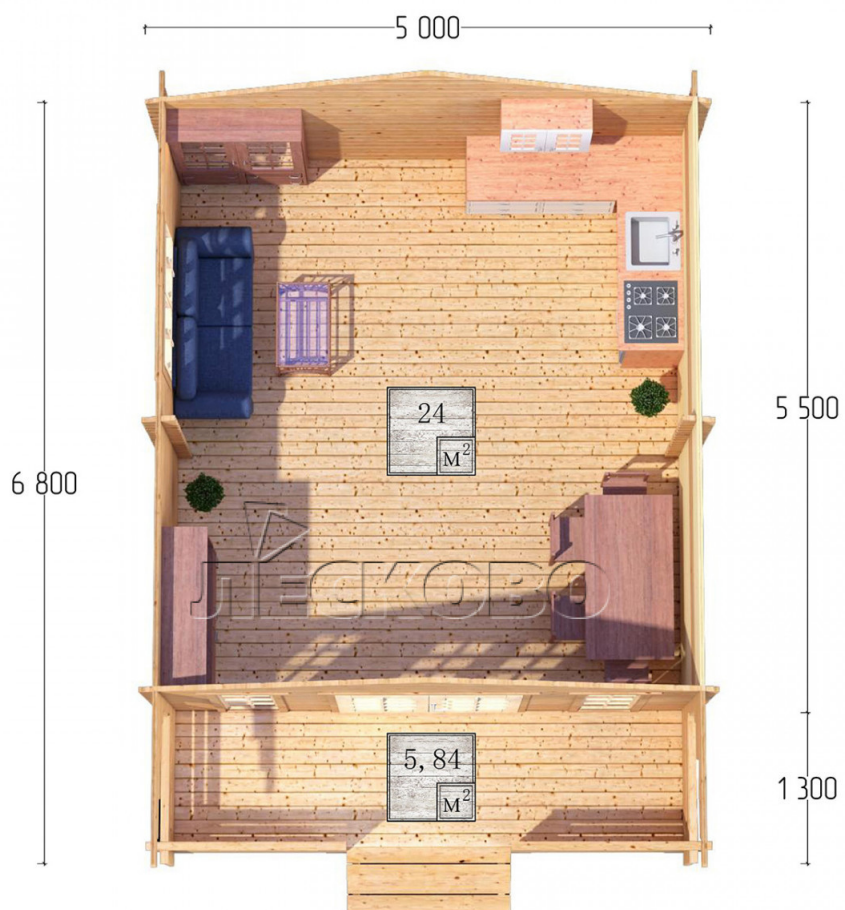

## Дачный дом серия "ДСК" 5×5.5 с навесом 1,5м. и крыльцом 1,3м.

Размеры проекта

5 × 5.5 / 30.6 м<sup>2</sup>

Цена

**470 336 ₹**

Брус

45 мм

65 мм  
+ 95 874 ₹

# Разрез

# Полный домокомплект

- Стеновой комплект: мини-брус камерной сушки 45мм с чашами под проект. Материал дерева — ель, сосна (ГОСТ 8486). Влажность 12-14%. Высота стен 2,16 м.;
- Лаги, нижняя обвязка: доска 45×145 мм. камерной сушки 10-12%;
- Полы: половая доска 35 мм., камерной сушки;
- Потолок: имитация бруса 20×135 мм., камерной сушки;
- Деревянные окна, стекло 4 мм., одинарные. Обработка бесцветным антисептиком. Фурнитура;