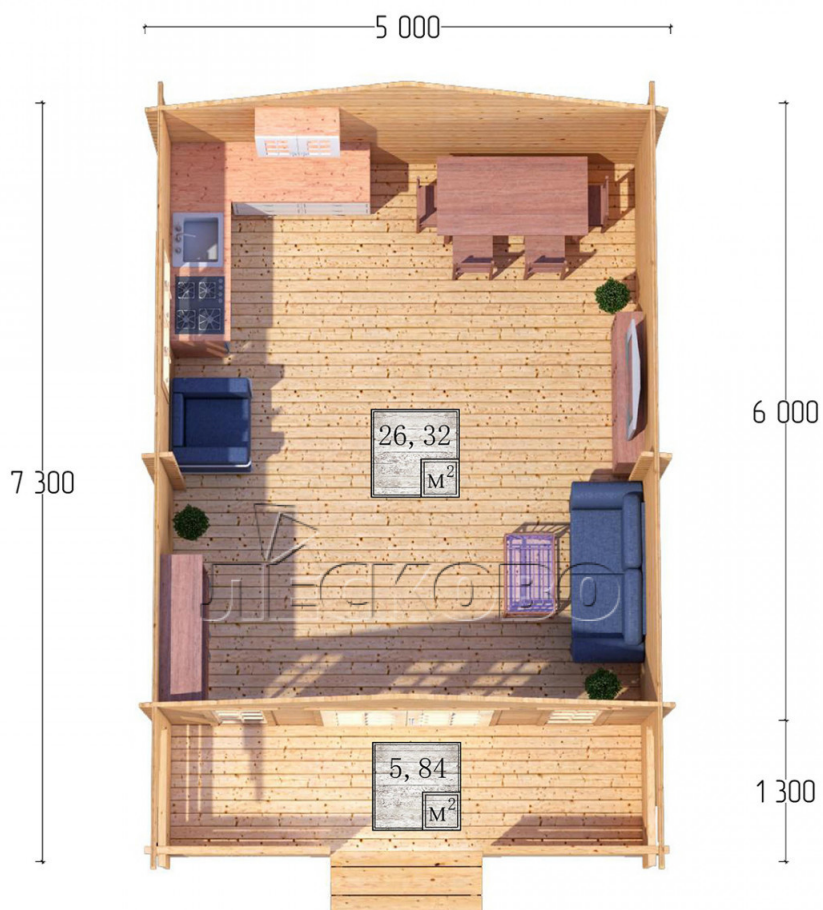

## Дачный дом серия "ДСК" 5×6 с навесом 1,5м. и крыльцом 1,3м.

Размеры проекта

5 × 6 / 32.9 м<sup>2</sup>

Цена

**496 392 ₹**

Брус

45 мм

65 мм  
+ 99 678 ₹

# Разрез

# Полный домокомплект

- Стеновой комплект: мини-брус камерной сушки 45мм с чашами под проект. Материал дерева — ель, сосна (ГОСТ 8486). Влажность 12-14%. Высота стен 2,16 м.;
- Лаги, нижняя обвязка: доска 45×145 мм. камерной сушки 10-12%;
- Полы: половая доска 35 мм., камерной сушки;
- Потолок: имитация бруса 20×135 мм., камерной сушки;
- Деревянные окна, стекло 4 мм., одинарные. Обработка бесцветным антисептиком. Фурнитура;

0.42×1.885 м.2 шт.

1.34×0.91 м.1 шт.

- Деревянные двери;

1.62×1.885 м.1 шт.

7. Наличники: сухая строганная доска 20×100 мм.;

8. Кровля: битумная черепица «Шинглас»;

9. Плинтус 35 мм.

+7 (4942) 499-770