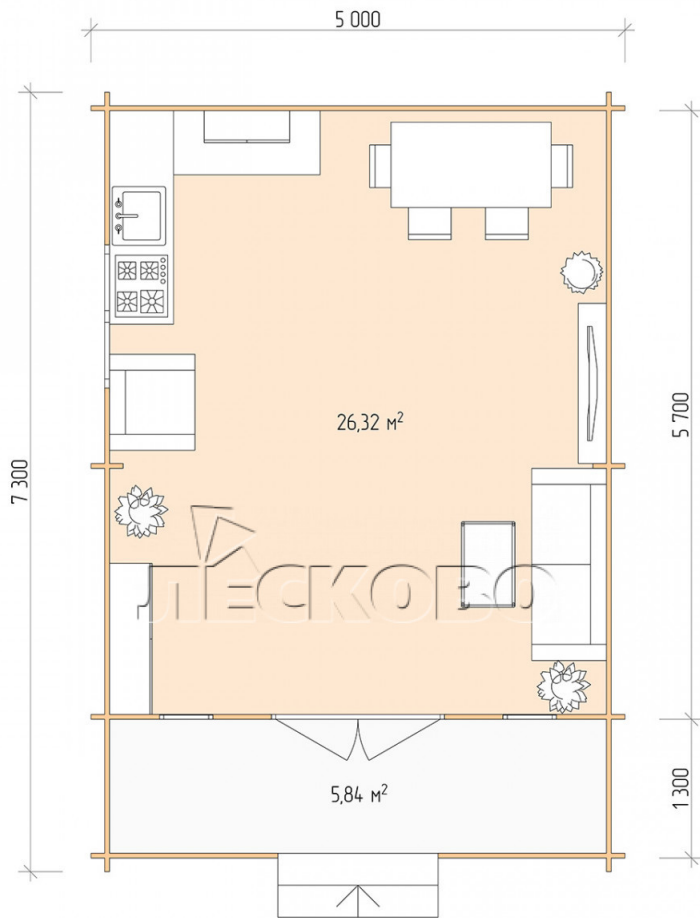

## Дачный дом серия "ДСК" 5×6 с навесом 1,5м. и крыльцом 1,3м.

Размеры проекта

5 × 6 / 32.9 м<sup>2</sup>

Цена

**496 392 ₹**

Брус

45 мм

65 мм  
+ 99 678 ₹

# Разрез

# Полный домокомплект

- Стеновой комплект: мини-брус камерной сушки 45мм с чашами под проект. Материал дерева — ель, сосна (ГОСТ 8486). Влажность 12-14%. Высота стен 2,16 м.;
- Лаги, нижняя обвязка: доска 45×145 мм. камерной сушки 10-12%;
- Полы: половая доска 35 мм., камерной сушки;
- Потолок: имитация бруса 20×135 мм., камерной сушки;
- Деревянные окна, стекло 4 мм., одинарные. Обработка бесцветным антисептиком. Фурнитура;